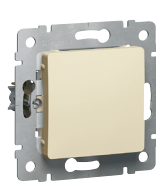

Cariva™

gniazda telefoniczne, komputerowe i telewizyjne

7736 39 + 7736 81

7736 32 + 7736 51

7737 35 + 7737 51

Cariva™

akcesoria i ramki

7737 46

7736 51

7737 51

Mechanizmy wyposażone w metalowy uchwyt.
Możliwy montaż w puszce przy użyciu pazurków lub wkrętów.

Pak.	Nr ref.		Gniazda telefoniczne i komputerowe
	Biały	Kremowy	
10	7736 38	7737 38	Gniazdo telefoniczne 1 x RJ 11
10	7736 39	7737 39	Gniazdo telefoniczne 2 x RJ 11
10	7736 40	7737 40	Gniazdo teleinformatyczne 1 x RJ 11 + 1 x RJ 45 kat. 6 UTP
10	7736 41	7737 41	Gniazdo 1 x RJ 45 kat. 6 UTP
10	7736 42	7737 42	Gniazdo 2 x RJ 45 kat. 6 UTP
10	7736 32	7737 32	Gniazdo TV-RD końcowe do instalacji typu gwiazda – 862 MHz, tłumienie 1,5 dB.
10	7736 34	7737 34	Gniazdo TV-RD przelotowe w instalacji łańcuchowej – wielogniazdowej (maksymalnie 3 gniazda przelotowe 7737 34/7736 34 + 1 końcowe 7736 33 w łańcuchu) – 862 MHz, tłumienie 14 dB.
10	7736 33	7737 33	Gniazdo TV-RD zakończeniowe w instalacji łańcuchowej wielogniazdowej. Stosować jako gniazdo zakończeniowe w łańcuchu gniazd 7737 34/7736 34 – 862 MHz, tłumienie 10 dB.
10	7736 35	7737 35	Gniazdo TV-RD-SAT zakończeniowe do instalacji typu gwiazda, tłumienie 1,5 dB.
10	7736 36	7737 36	Gniazdo TV-RD-SAT przelotowe, tłumienie 14 dB.
10	7736 37	7737 37	Gniazdo TV-RD-SAT zakończeniowe, tłumienie 10 dB.